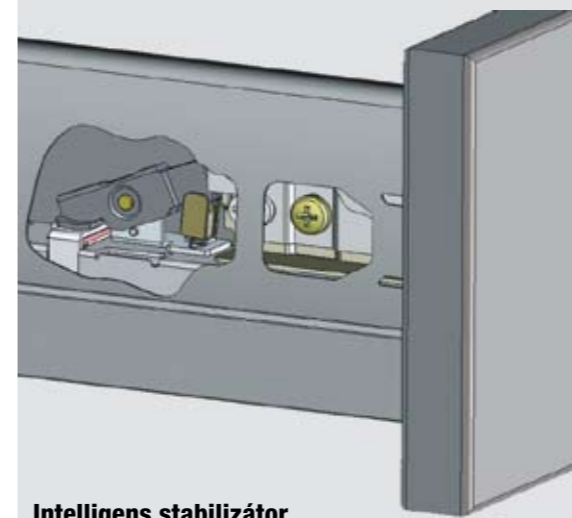

**triomax technológia**

A triomax sínrendszer 2 acélsatorna görgőfészekben futó 3-3 teherhordó görgőből áll melyeket a közöttük elhelyezett acél I profil sín köt össze.

**Sylent : beépített csillapítás**

A sylent automatikusan alkalmazkodik a különböző zárési erőhöz és a fiók terheléséhez. Hosszabb élettartamot és lágyabb záródást kínál a továbbfejlesztett csillapítórendszer és az új porvédő kialakítás.

Egyszerűbb és gyorsabb összeszerelés a fiókdoldalba integrált tűskékkel. Nincs szükség csavarozásra.

Minimális méretű és negatív szögű profil a fiókfenéknél a könnyű tisztíthatóság és maximális higiénia érdekében.

**Intelligens stabilizátor**

Szerszám nélküli önbeállítás és rögzítés. Csak rá kell helyezni a fiókot a fióksínekre és betolni az intelligens stabilizátor aktiválásához, mely biztosítja a fiók stabilitását bármely pozícióban.