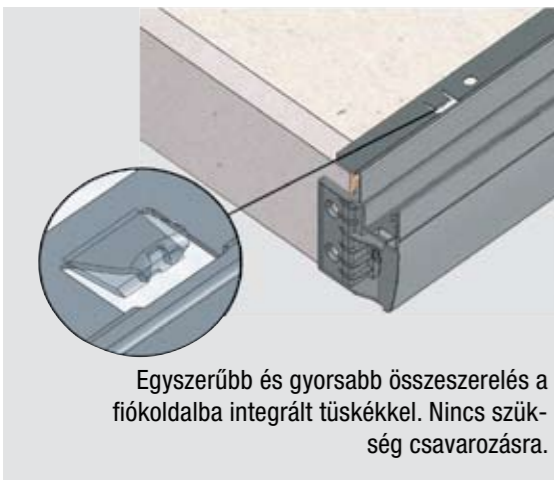

**triomax technológia**

A triomax sínrendszer 2 acélsatorna görgőfészekben futó 3-3 teherhordó görgőből áll melyeket a közöttük elhelyezett acél I profil sín köt össze.

**Sylent : beépített csillapítás**

Egyszerűbb és gyorsabb összeszerelés a fiókdoldalba integrált tűskékkel. Nincs szükség csavarozásra.

Minimális méretű és negatív szögű profil a fiókfenéknél a könnyű tisztíthatóság és maximális higiénia érdekében.