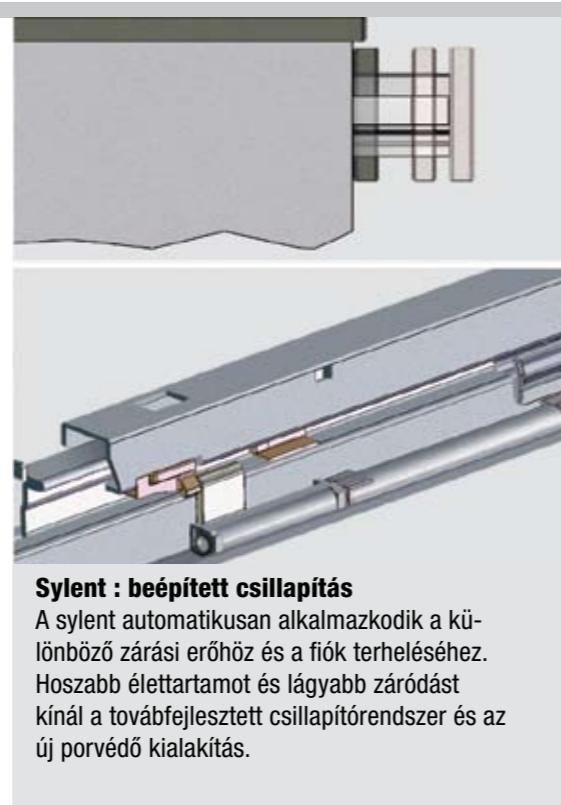

**triomax**

Tervezésénél a legjobb ítéőképességű felhasználóra gondoltunk. A triomax a kifinomult elegancia esszenciája. Működtetése egyszerű, teljesítménye kimagasló, felhasználási területe változatos. A triomax fiókok a Harn minőség és megbízhatóság iránti elhivatottságával párban az igényes bútorok nélkülözhetetlen elemei. A triomax fiókok finom gördülésükkel és attraktív külsejükkel kitűnően illeszkednek a modern otthonok bútoraihoz.

**triomax technológia**

A triomax sínrendszer 2 acélsatorna görgőfészekben futó 3-3 teherhordó görgőből áll melyeket a közöttük elhelyezett acél I profil sín köt össze.

**Sylent : beépített csillapítás**

A sylent automatikusan alkalmazkodik a különböző zárési erőhöz és a fiók terheléséhez. Hosszabb élettartamot és lágyabb záródást kínál a továbbfejlesztett csillapítórendszer és az új porvédő kialakítás.

Egyszerűbb és gyorsabb összeszerelés a fiókdoldalba integrált tűskékkel. Nincs szükség csavarozásra.

Minimális méretű és negatív szögű profil a fiókfenéknél a könnyű tisztíthatóság és maximális higiénia érdekében.