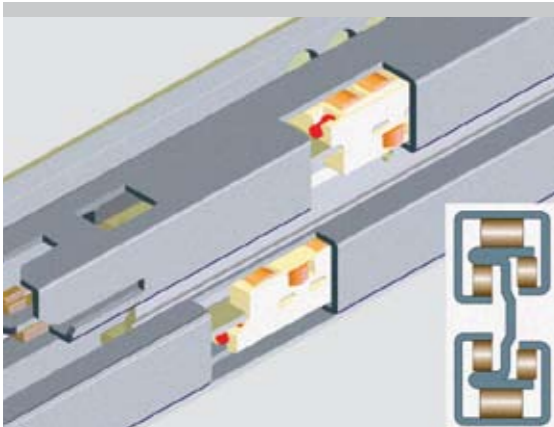

**triomax**

Tervezésénél a legjobb ítéőképességű felhasználóra gondoltunk. A triomax a kifinomult elegancia esszenciája. Működtetése egyszerű, teljesítménye kimagasló, felhasználási területe változatos. A triomax fiókok a Harn minőség és megbízhatóság iránti elhivatottságával párban az igényes bútorok nélkülözhetetlen elemei. A triomax fiókok finom gördülésükkel és attraktív külsejükkel kitűnően illeszkednek a modern otthonok bútoraihoz.

**triomax technológia**

A triomax sínrendszer 2 acélsatorna görgőfészekben futó 3-3 teherhordó görgőből áll melyeket a közöttük elhelyezett acél I profil sín köt össze.

**Sylent : beépített csillapítás**

A sylent automatikusan alkalmazkodik a különböző zárési erőhöz és a fiók terheléséhez. Hosszabb élettartamot és lágyabb záródást kínál a továbbfejlesztett csillapítórendszer és az új porvédő kialakítás.

Egyszerűbb és gyorsabb összeszerelés a fiókdoldalba integrált tűskékkel. Nincs szükség csavarozásra.

Minimális méretű és negatív szögű profil a fiókfenéknél a könnyű tisztíthatóság és maximális higiénia érdekében.