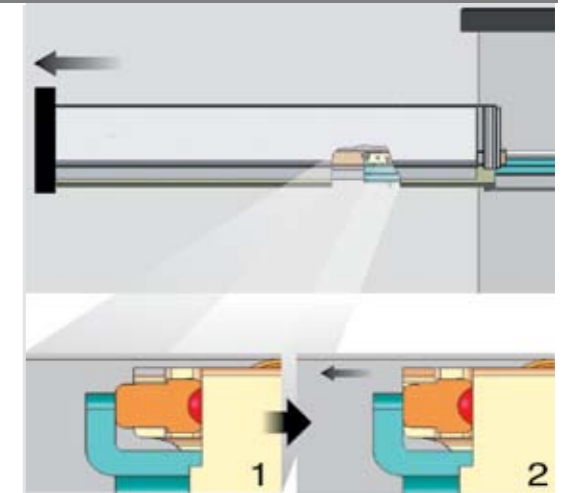

Egyszerűbb és gyorsabb összeszerelés a fiókdoldalba integrált tűskékkel. Nincs szükség csavarozásra.

Minimális méretű és negatív szögű profil a fiókfenéknél a könnyű tisztíthatóság és maximális higiénia érdekében.

**Intelligens stabilizátor**

Szerszám nélküli önbeállítás és rögzítés. Csak rá kell helyezni a fiókot a fióksínekre és betolni az intelligens stabilizátor aktiválásához, mely biztosítja a fiók stabilitását bármely pozícióban.