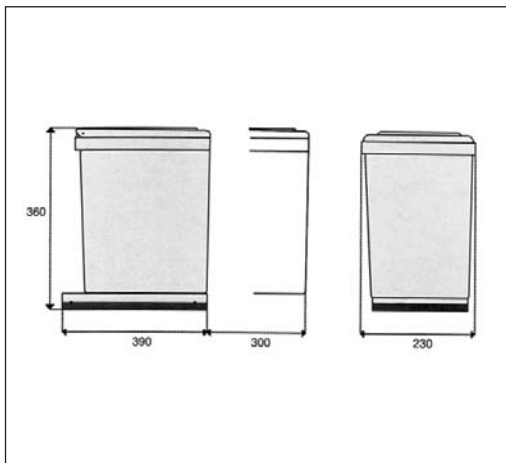

Art 280 Műanyag hulladékgyűjtő, fenéklapra szerelhető

szín: fehér
űrtartalom: 16 liter
fenéklapra szerelhető
Kézi működtetésű,
kihúzáskor a tető
automatikusan nyílik.

00010000450