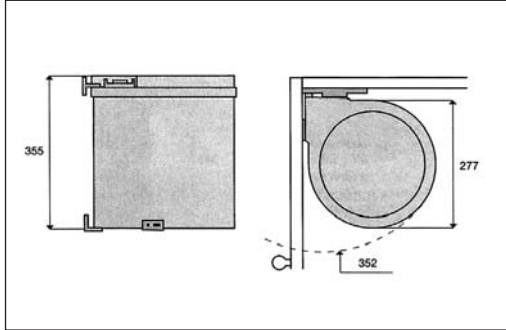

Art 270 Műanyag hulladékgyűjtő

űrtartalom: 13 liter
oldalra szerelhető
automatikus nyitású

fehér	00010000202

metálszürke	00010000204