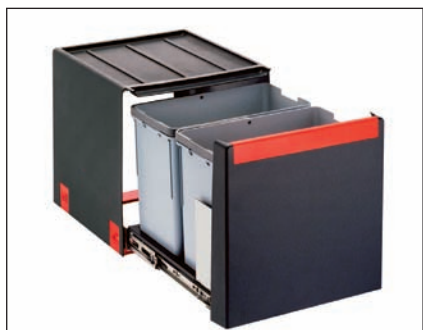

**FRANKE** + A svájci minőség

**Cube 30**  
**Szelektív hulladékgyűjtő**

műanyag, kézi működtetésű,  
teljes kihúzású  
szín: fekete-világos szürke  
űrtartalom: 2x15 liter  
méret: 253x433x467 mm  
min. szekrényméret: 300 mm

**00010010100**

**Cube 40**  
**Szelektív hulladékgyűjtő**

műanyag, kézi működtetésű,  
teljes kihúzású  
szín: fekete-világos szürke  
űrtartalom: 2x14 liter  
méret: 335x348x407 mm  
min. szekrényméret: 400 mm

**00010010110**

**Cube 41**  
**Szelektív hulladékgyűjtő**

műanyag, automatikus nyitással,  
teljes kihúzású  
szín: fekete-világos szürke  
űrtartalom: 1x18 + 2x8 liter  
méret: 341x335x475 mm  
min. szekrényméret: 450 mm

**00010010041**

**Sorter 700 K 45**  
**Szelektív hulladékgyűjtő**

műanyag, előlaptartóval,  
lábbal vagy kézzel működtethető,  
teljes kihúzású  
szín: világos szürke  
űrtartalom: 1x18 + 2x8 liter  
méret: 409x389x461 mm  
min. szekrényméret: 450 mm