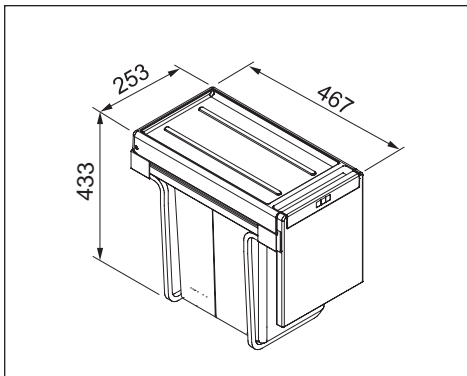

**FRANKE** + A svájci minőség

**Cube 30**  
**Szelektív hulladékgyűjtő**

műanyag, kézi működtetésű,  
teljes kihúzású  
szín: fekete-világos szürke  
űrtartalom: 2x15 liter  
méret: 253x433x467 mm  
min. szekrényméret: 300 mm

**00010010100**

**Cube 40**  
**Szelektív hulladékgyűjtő**

műanyag, kézi működtetésű,  
teljes kihúzású  
szín: fekete-világos szürke  
űrtartalom: 2x14 liter  
méret: 335x348x407 mm  
min. szekrényméret: 400 mm

**00010010110**

**Cube 41**  
**Szelektív hulladékgyűjtő**

műanyag, automatikus nyitással,  
teljes kihúzású  
szín: fekete-világos szürke  
űrtartalom: 1x18 + 2x8 liter  
méret: 341x335x475 mm  
min. szekrényméret: 450 mm

**00010010041**

**Sorter 700 K 45**  
**Szelektív hulladékgyűjtő**

műanyag, előlaptartóval,  
lábbal vagy kézzel működtethető,  
teljes kihúzású  
szín: világos szürke  
űrtartalom: 1x18 + 2x8 liter  
méret: 409x389x461 mm  
min. szekrényméret: 450 mm