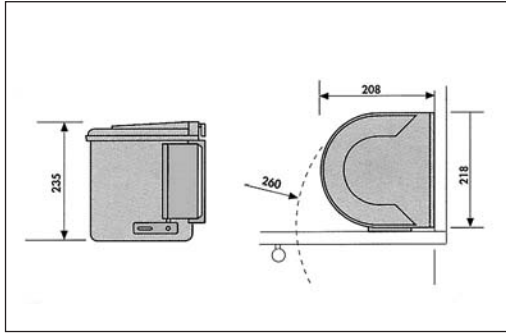

4.16 • Hulladékgyűjtők

Art 208 Műanyag fürdőszobai hulladékgyűjtő

szín: fehér
űrtartalom: 5 liter
oldalra szerelhető
automatikus nyitású

00010000101