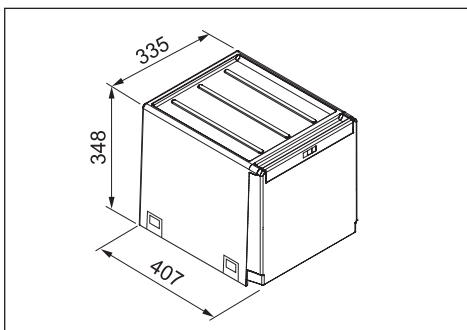

**FRANKE** + A svájci minőség

**Cube 30**  
**Szelektív hulladékgyűjtő**

műanyag, kézi működtetésű,  
teljes kihúzású  
szín: fekete-világos szürke  
űrtartalom: 2x15 liter  
méret: 253x433x467 mm  
min. szekrényméret: 300 mm

**00010010100**

**Cube 40**  
**Szelektív hulladékgyűjtő**

műanyag, kézi működtetésű,  
teljes kihúzású  
szín: fekete-világos szürke  
űrtartalom: 2x14 liter  
méret: 335x348x407 mm  
min. szekrényméret: 400 mm

**00010010110**

**Cube 41**  
**Szelektív hulladékgyűjtő**

műanyag, automatikus nyitással,  
teljes kihúzású  
szín: fekete-világos szürke  
űrtartalom: 1x18 + 2x8 liter  
méret: 341x335x475 mm  
min. szekrényméret: 450 mm