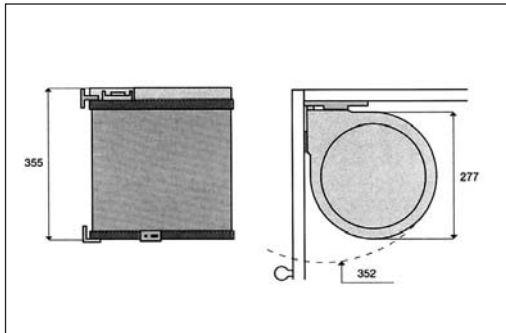

Art 272 Fém-műanyag hulladékgyűjtő

szín: króm-metálszürke
űrtartalom: 13 liter
oldalra szerelhető
automatikus nyitású

00010000302