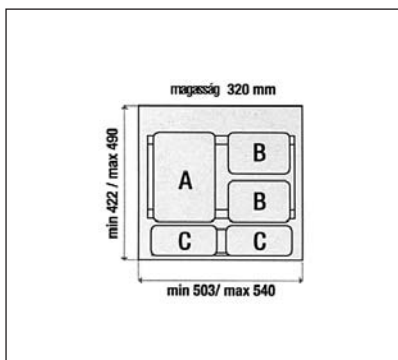

4.18 • Hulladékgyűjtők, tárolóeszközök, kiegészítők

Art 921 Szelektív hulladékgyűjtő

60-as elemhez méretre vágható tartóval, kiemelhető tartozékokkal
űrtartalom: 16 + 2 x 7,5 l
Kihúzáskor a tető automatikusan hátrabillen.
méret: 503/540 x 320 x 422/490
antracit-metálszürke

00010001020