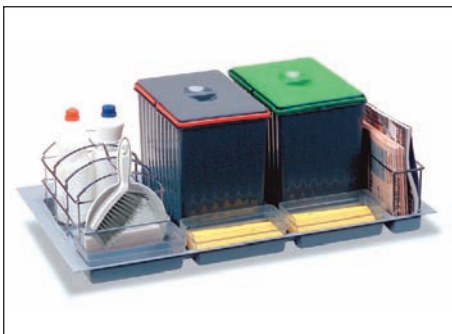

Art 907
Szelektív hulladékgyűjtő

90-es elemhez méretre vágható tartóval,
kiemelhető tartozékokkal, papír- és
tisztítószer tartóval
űrtartalom: 2 x 14
méret: 803/840 x 250 x 422/490
antracit-metálszürke

00010001010