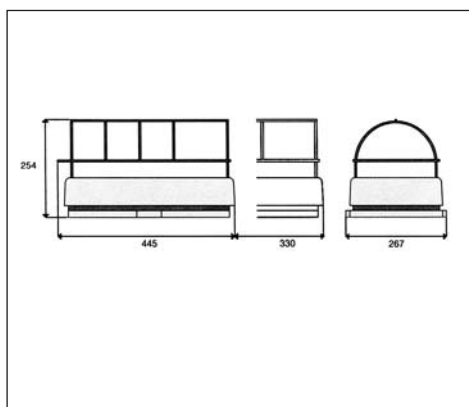

Art 150 Takarítóeszköz tartó

szín: króm-szürke
teherbírás: 9 kg
fenéklapra szerelhető
automatikus működéssű

00006301000