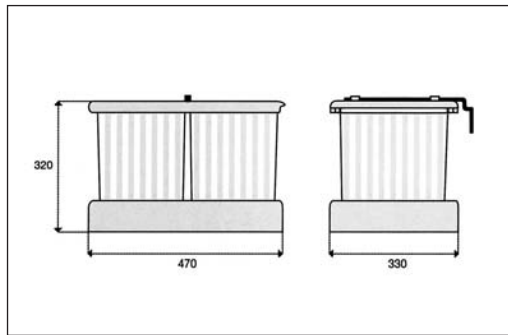

Art 235
Műanyag szelektív
hulladékgyűjtő

szín: fehér
űrtartalom: 2x16 liter
Fiókba vagy kihúzható lapra szerelhető.
Kihúzáskor a tető automatikusan hátrabillen.

00010000600