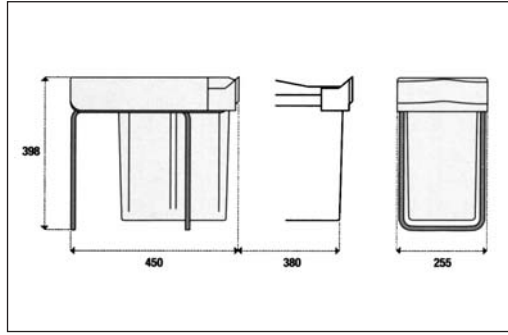

Art 226
Műanyag hulladékgyűjtő
fenéklapra szerelhető

szín: szürke-világos szürke
űrtartalom: 20 liter
Kézi működtetésű, kihúzáskor a tető automatikusan nyílik.
A hulladékgyűjtő tartalmaz egy tároló tálcat is.

00010000501