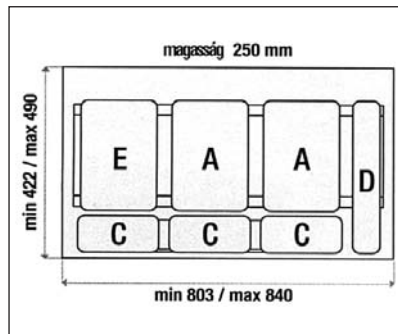

Art 907
Szelektív hulladékgyűjtő

90-es elemhez méretre vágható tartóval,
kiemelhető tartozékokkal, papír- és
tisztítószer tartóval
űrtartalom: 2 x 14
méret: 803/840 x 250 x 422/490
antracit-metálszürke

00010001010