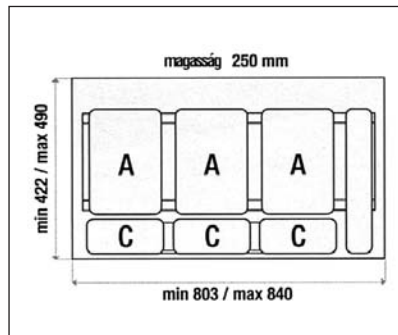

Art 906
Szelektív hulladékgyűjtő

90-es elemhez méretre vágható tartóval,
kiemelhető tartozékokkal
űrtartalom: 3 x 14
méret: 803/840 x 250 x 422/490
antracit-metálszürke

00010001000