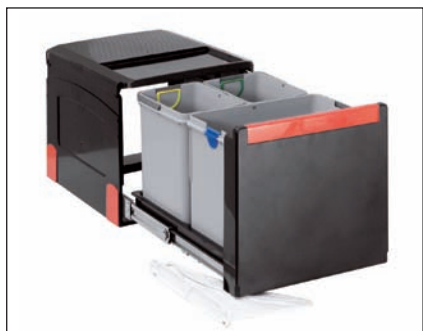

**FRANKE** + A svájci minőség

**Cube 30**  
**Szelektív hulladékgyűjtő**

műanyag, kézi működtetésű,  
teljes kihúzású  
szín: fekete-világos szürke  
űrtartalom: 2x15 liter  
méret: 253x433x467 mm  
min. szekrényméret: 300 mm

**00010010100**

**Cube 40**  
**Szelektív hulladékgyűjtő**

műanyag, kézi működtetésű,  
teljes kihúzású  
szín: fekete-világos szürke  
űrtartalom: 2x14 liter  
méret: 335x348x407 mm  
min. szekrényméret: 400 mm

**00010010110**

**Cube 41**  
**Szelektív hulladékgyűjtő**

műanyag, automatikus nyitással,  
teljes kihúzású  
szín: fekete-világos szürke  
űrtartalom: 1x18 + 2x8 liter  
méret: 341x335x475 mm  
min. szekrényméret: 450 mm

**00010010041**

**Sorter 700 K 45**  
**Szelektív hulladékgyűjtő**

műanyag, előlaptartóval,  
lábbal vagy kézzel működtethető,  
teljes kihúzású  
szín: világos szürke  
űrtartalom: 1x18 + 2x8 liter  
méret: 409x389x461 mm  
min. szekrényméret: 450 mm