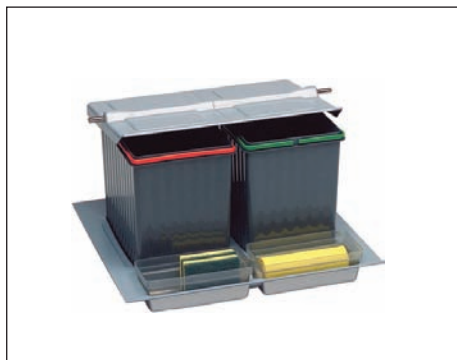

4.18 • Hulladékgyűjtők, tárolóeszközök, kiegészítők

Art 921 Szelektív hulladékgyűjtő

60-as elemhez méretre vágható tartóval, kiemelhető tartozékokkal
űrtartalom: 16 + 2 x 7,5 l
Kihúzáskor a tető automatikusan hátrabillen.
méret: 503/540 x 320 x 422/490
antracit-metálszürke

00010001020