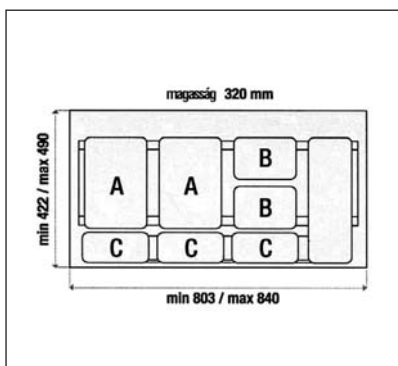

Art 922 Szelektív hulladékgyűjtő

90-as elemhez méretre vágható tartóval, kiemelhető tartozékokkal
űrtartalom: 2 x 16 + 2 x 7,5 l
Kihúzáskor a tető automatikusan hátrabillen.
méret: 803/840 x 320 x 422/490
antracit-metálszürke

00010001030