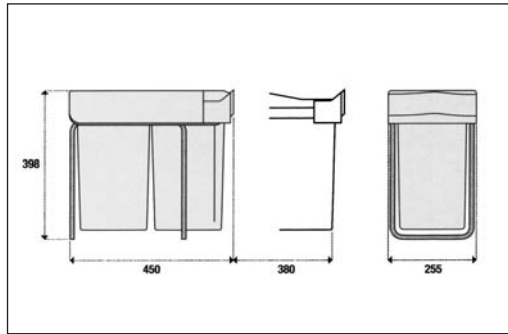

Art 227
Műanyag szelektív
hulladékgyűjtő

szín: szürke-világos szürke
űrtartalom: 2x14 liter
Kézi működtetésű, kihúzáskor a tető automatikusan nyílik.

00010000650