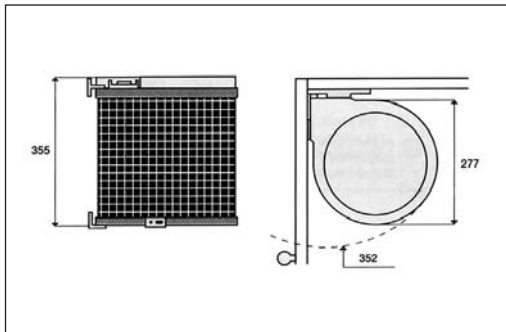

Art 276 Fém-műanyag hulladékgyűjtő

szín: alumínium-metálszürke
űrtartalom: 13 liter
oldalra szerelhető
automatikus nyitású

00010000351