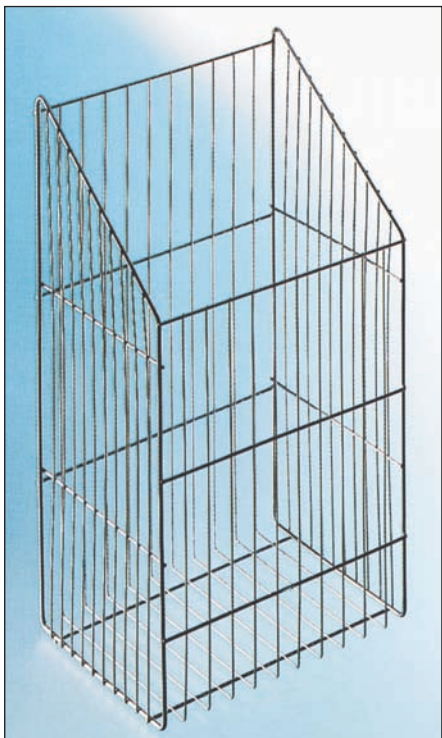

4.58 • Fürdőszobai fémrácsok

■ BPB Bútorajtóra szerelhető szennyestartó kosár

méret: 325 x 580 x 240 mm

tartozék:

4 db rögzítőkampó

króm	00006207530
fehér	00006207540

■ ML050-1 Bútorajtóra szerelhető szennyestartó kosár

méret: 325 x 580 x 270 mm

króm

00006251200

■ WE03 Fenéklapra szerelhető, teljesen kihúzható szennyestartó kosár, előlap tartóval

típus	méret (mm)	beépítési méret (mm)	cikkszám
WE03.1004.01.001	335 x 560 x 480	364 x 560 x 490	00006232301
WE03.1104.01.001	435 x 560 x 480	464 x 560 x 490	00006232311

BMA3 Háromrészes sarokpolc

szín: króm
méret: 270 x 810 x 270 mm

00006207590

PAA04 Négyrészes polc

szín: króm
méret: 325 x 400 x 100 mm

00006207380

BMK Háromrészes polc

szín: króm
méret: 300 x 500 x 125 mm

00006207570

CA303 Háromrészes polc

szín: króm
méret: 305 x 920 x 240 mm

00006207600

4.60 • Fürdőszobai fémrácsok

■ PAS03 Takarítóeszköz tartó

szín: króm
méret: 385 x 825 x 105 mm

00006207370