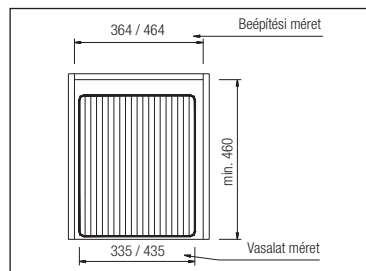

4.58 • Fürdőszobai fémrácsok

■ BPB Bútorajtóra szerelhető szennyestartó kosár

méret: 325 x 580 x 240 mm

tartozék:

4 db rögzítőkampó

króm	00006207530
fehér	00006207540

■ ML050-1 Bútorajtóra szerelhető szennyestartó kosár

méret: 325 x 580 x 270 mm

króm

00006251200

■ WE03 Fenéklapra szerelhető, teljesen kihúzható szennyestartó kosár, előlap tartóval

típus	méret (mm)	beépítési méret (mm)	cikkszám
WE03.1004.01.001	335 x 560 x 480	364 x 560 x 490	00006232301
WE03.1104.01.001	435 x 560 x 480	464 x 560 x 490	00006232311

BMA3 Háromrészes sarokpolc

szín: króm
méret: 270 x 810 x 270 mm

00006207590

PAA04 Négyrészes polc

szín: króm
méret: 325 x 400 x 100 mm

00006207380

BMK Háromrészes polc

szín: króm
méret: 300 x 500 x 125 mm

00006207410

■ BMPA Kétrészes polc, törölközőtartóval

szín: króm
méret: 500 x 435 x 165 mm

00006207580