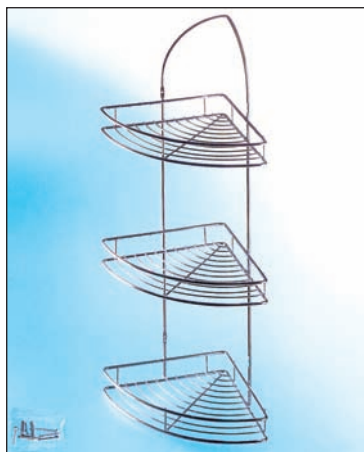

4.58 • Fürdőszobai fémrácsok

■ BPB Bútorajtóra szerelhető szennyestartó kosár

méret: 325 x 580 x 240 mm

tartozék:

4 db rögzítőkampó

króm	00006207530
fehér	00006207540

■ ML050-1 Bútorajtóra szerelhető szennyestartó kosár

méret: 325 x 580 x 270 mm

króm

00006251200

■ WE03 Fenéklapra szerelhető, teljesen kihúzható szennyestartó kosár, előlap tartóval

típus	méret (mm)	beépítési méret (mm)	cikkszám
WE03.1004.01.001	335 x 560 x 480	364 x 560 x 490	00006232301
WE03.1104.01.001	435 x 560 x 480	464 x 560 x 490	00006232311

BMA3 Háromrészes sarokpolc

szín: króm
méret: 270 x 810 x 270 mm

00006207590

PAA04 Négyrészes polc

szín: króm
méret: 325 x 400 x 100 mm

00006207380

BMK Háromrészes polc

szín: króm
méret: 300 x 500 x 125 mm

00006207570

CA303 Háromrészes polc

szín: króm
méret: 305 x 920 x 240 mm

00006207600

4.60 • Fürdőszobai fémrácsok

■ PAS03 Takarítóeszköz tartó

szín: króm
méret: 385 x 825 x 105 mm

00006207370