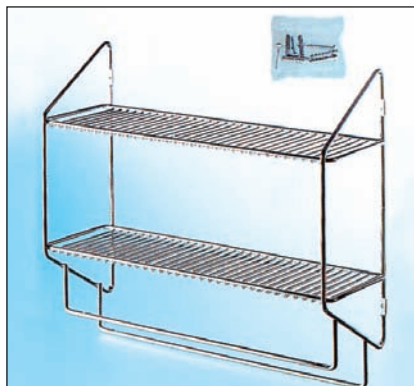

■ BMPA Kétrészes polc, törölközőtartóval

szín: króm
méret: 500 x 435 x 165 mm

00006207580