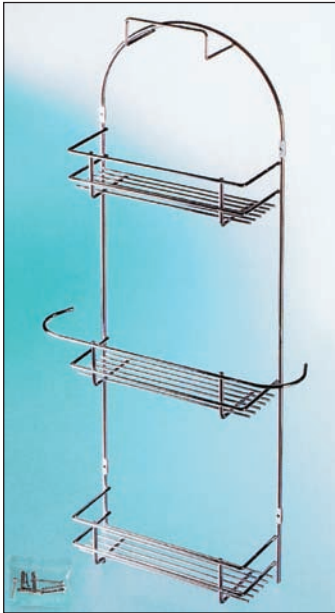

4.58 • Fürdőszobai fémrácsok

■ BPB Bútorajtóra szerelhető szennyestartó kosár

méret: 325 x 580 x 240 mm

tartozék:

4 db rögzítőkampó

króm	00006207530
fehér	00006207540

■ ML050-1 Bútorajtóra szerelhető szennyestartó kosár

00006207570

CA303 Háromrészes polc

szín: króm
méret: 305 x 920 x 240 mm

00006207600

4.60 • Fürdőszobai fémrácsok

■ PAS03 Takarítóeszköz tartó

szín: króm
méret: 385 x 825 x 105 mm

00006207370

■ PAP02 Kefe és szemeteslapát tartó

szín: króm
méret: 400 x 165 x 115 mm

00006207400

■ PA002 Egyrészes polc

szín: króm
méret: 260 x 76 x 100 mm

00006207390

■ PAG05 5 részes fogassor

szín: króm
méret: 345 x 55 x 32 mm