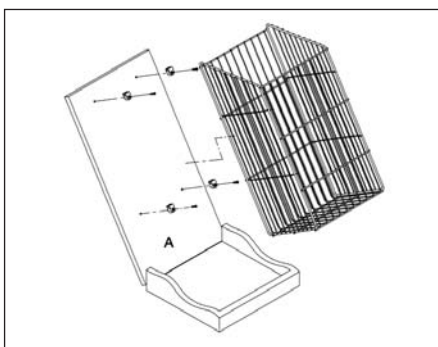

4.58 • Fürdőszobai fémrácsok

■ BPB Bútorajtóra szerelhető szennyestartó kosár

méret: 325 x 580 x 240 mm

tartozék:

4 db rögzítőkampó

króm	00006207530
fehér	00006207540

■ ML050-1 Bútorajtóra szerelhető szennyestartó kosár

méret: 325 x 580 x 270 mm

króm

00006251200

■ WE03 Fenéklapra szerelhető, teljesen kihúzható szennyestartó kosár, előlap tartóval

típus	méret (mm)	beépítési méret (mm)	cikkszám
WE03.1004.01.001	335 x 560 x 480	364 x 560 x 490	00006232301
WE03.1104.01.001	435 x 560 x 480	464 x 560 x 490	00006232311

BMA3 Háromrészes sarokpolc

szín: króm
méret: 270 x 810 x 270 mm

00006207590

PAA04 Négyrészes polc

szín: króm
méret: 325 x 400 x 100 mm

00006207380

BMK Háromrészes polc

szín: króm
méret: 300 x 500 x 125 mm

00006207570

CA303 Háromrészes polc

szín: króm
méret: 305 x 920 x 240 mm

00006207600

4.60 • Fürdőszobai fémrácsok

■ PAS03 Takarítóeszköz tartó

szín: króm
méret: 385 x 825 x 105 mm

00006207370