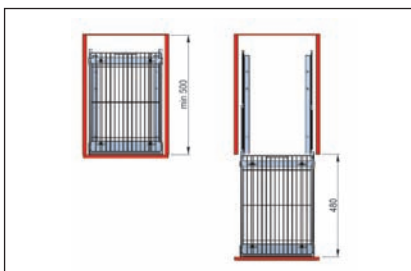

4.58 • Fürdőszobai fémrácsok

■ BPB Bútorajtóra szerelhető szennyestartó kosár

méret: 325 x 580 x 240 mm

tartozék:

4 db rögzítőkampó

króm	00006207530
fehér	00006207540

■ ML050-1 Bútorajtóra szerelhető szennyestartó kosár

méret: 325 x 580 x 270 mm

króm

00006251200

■ WE03 Fenéklapra szerelhető, teljesen kihúzható szennyestartó kosár, előlap tartóval

típus	méret (mm)	beépítési méret (mm)	cikkszám
WE03.1004.01.001	335 x 560 x 480	364 x 560 x 490	00006232301
WE03.1104.01.001	435 x 560 x 480	464 x 560 x 490	00006232311

BMA3 Háromrészes sarokpolc

szín: króm
méret: 270 x 810 x 270 mm

00006207590

PAA04 Négyrészes polc

szín: króm
méret: 325 x 400 x 100 mm

00006207380

BMK Háromrészes polc

szín: króm
méret: 300 x 500 x 125 mm

00006207570

CA303 Háromrészes polc

szín: króm
méret: 305 x 920 x 240 mm

00006207600

4.60 • Fürdőszobai fémrácsok

■ PAS03 Takarítóeszköz tartó

szín: króm
méret: 385 x 825 x 105 mm

00006207370