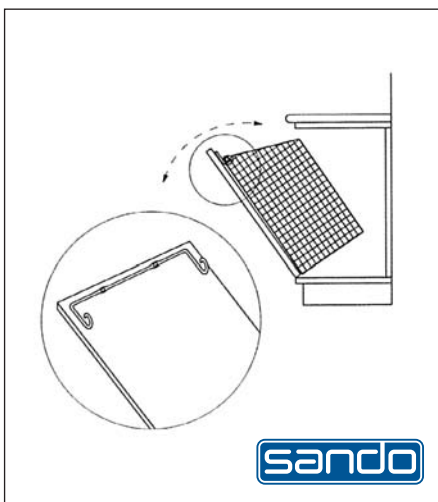

4.58 • Fürdőszobai fémrácsok

■ BPB Bútorajtóra szerelhető szennyestartó kosár

méret: 325 x 580 x 240 mm

tartozék:

4 db rögzítőkampó

króm	00006207530
fehér	00006207540

■ ML050-1 Bútorajtóra szerelhető szennyestartó kosár

méret: 325 x 580 x 270 mm

króm

00006251200

■ WE03 Fenéklapra szerelhető, teljesen kihúzható szennyestartó kosár, előlap tartóval

típus	méret (mm)	beépítési méret (mm)	cikkszám
WE03.1004.01.001	335 x 560 x 480	364 x 560 x 490	00006232301
WE03.1104.01.001	435 x 560 x 480	464 x 560 x 490	00006232311