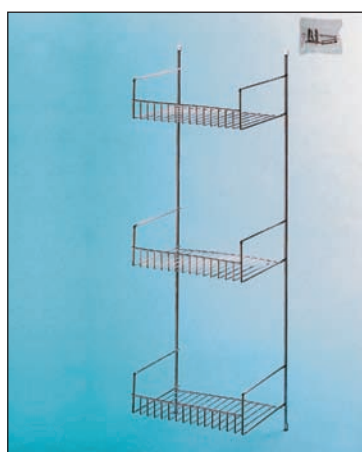

4.58 • Fürdőszobai fémrácsok

■ BPB Bútorajtóra szerelhető szennyestartó kosár

méret: 325 x 580 x 240 mm

tartozék:

4 db rögzítőkampó

króm	00006207530
fehér	00006207540

■ ML050-1 Bútorajtóra szerelhető szennyestartó kosár

BMA3 Háromrészes sarokpolc

szín: króm
méret: 270 x 810 x 270 mm

00006207590

PAA04 Négyrészes polc

szín: króm
méret: 325 x 400 x 100 mm

00006207380

BMK Háromrészes polc

szín: króm
méret: 300 x 500 x 125 mm

00006207570

CA303 Háromrészes polc

szín: króm
méret: 305 x 920 x 240 mm

00006207600

4.60 • Fürdőszobai fémrácsok

■ PAS03 Takarítóeszköz tartó

szín: króm
méret: 385 x 825 x 105 mm

00006207370