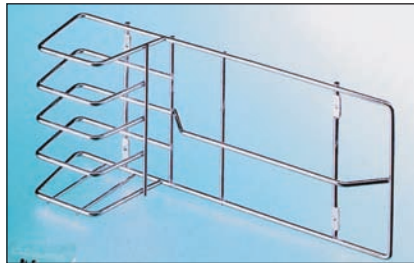

00006207570

CA303 Háromrészes polc

szín: króm
méret: 305 x 920 x 240 mm

00006207600

4.60 • Fürdőszobai fémrácsok

■ PAS03 Takarítóeszköz tartó

szín: króm
méret: 385 x 825 x 105 mm

00006207370